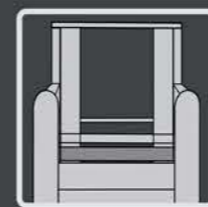

SPECIFICATIONS

EN / FR

Solid wood and plywood
Bois massif et contre-plaqué

IT / DE

Legno massiccio e compensato
Massivholz und Sperrholz

NL / ES

Massief hout en multiplex
Madera maciza y madera contrachapada