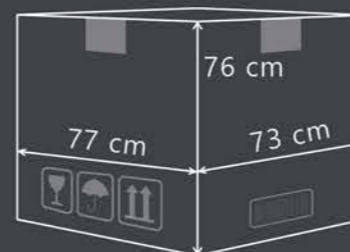

## COLLI

N.W.: 57,5 KG  
G.W.: 63 KG  
CBM.: 0,43 m<sup>3</sup>  
77cm x 73cm x 76cm (LxWxH)

Loadability: 135pcs / 40HC container