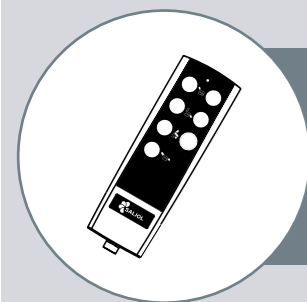

einfaches Verschieben
im Raum dank Rollen

Club2
1.999 €

Farbkombinationen

 Webstoff mittelgrau &
Kunstleder dunkelbraun

 Microfaser beige &
Kunstleder dunkelbraun

- per Knopfdruck zum Tagesbett
- Rückenlehne und Fußteil
separat einstellbar

Sicher aufstehen
und hinsetzen

Separate Steuerung von
Rückenlehne und Fußstütze

Horizontal liegen
wie in einem Bett

Club2 Soft: Schlafsessel mit der Extraportion Komfort

Maximale Liegeposition 

Einstellbare Kopfstütze

mehr Komfort durch neigbares Kopfteil

Stufenlose Einstellung der Rückenlehne

Sessel stoppt automatisch, sobald der Knopf der Fernbedienung losgelassen wird

Tagesbettfunktion

Mittagsschlaf ohne Wechsel ins Bett möglich, Seitenteil verhindert Herausfallen