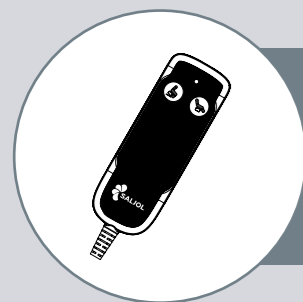

Magnetische Fernbedienung

haftet auf und an der Seite
der Armlehne und seitlich am
Kopfteil – nie mehr nach der
Fernbedienung bücken

Lordosenunterstützung

zusätzliche Stabilität
beim Sitzen

Club1
1.499 €

Einfache Bedienung

mit nur zwei Tasten in alle
Positionen gelangen

Sitztiefeinstellung

individuell anpassbar an
Ihre Beinlänge

Federkernpolsterung

bequem sitzen

Farbvarianten

Microfaser
beige

Webstoff
mittelgrau

- nur zwei Tasten
- einfachste Bedienung

Magnetische Fernbedienung

Sicher aufstehen

Gemütlich entspannen

*GGT steht für Gesellschaft für Gerontechnik; die Prüfsiegel des neutralen, deutschen, gemeinnützigen Kompetenzträgers bestätigen, dass Produkte in Funktion, Nutzerfreundlichkeit, Wartung und Pflege besonders empfehlenswert sind.

Club2: schlafen und relaxen in einem Sessel

Maximale
Liegeposition 

Einstellbare Kopfstütze

mehr Komfort durch
neigbares Kopfteil

Stufenlose Einstellung der Rückenlehne

Sessel stoppt automatisch,
sobald der Knopf der
Fernbedienung
losgelassen wird