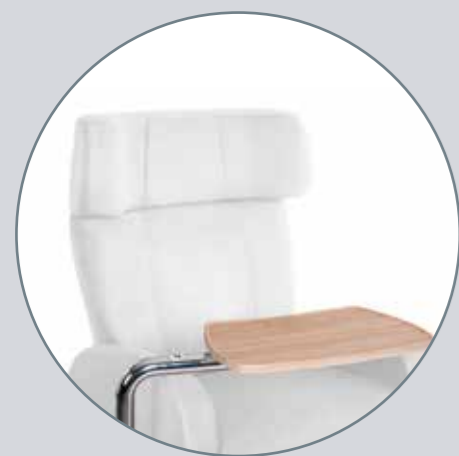

Club2: schlafen und relaxen in einem Sessel

Maximale
Liegeposition 

Einstellbare Kopfstütze

mehr Komfort durch
neigbares Kopfteil

Stufenlose Einstellung der Rückenlehne

Sessel stoppt automatisch,
sobald der Knopf der
Fernbedienung
losgelassen wird

* alle Preise inkl. MwSt.

Der Schwenktisch für alle Club-Sessel

- die perfekte Ablage: hält bis zu 20 kg auf der Tischfläche
- sehr stabil und stützfest: Sie können sich mit bis zu 100 kg auf dem Rohr abstützen
- beim Benutzen der Aufstehfunktion dreht sich der Tisch automatisch zur Seite und kann so den Sessel nicht beschädigen
- mit Hilfe von zwei Ringen am Fuß des Tisches ist die Höhe der Ablage verstellbar
- wird fest am Sessel verschraubt, kann links und rechts montiert werden
- 270° schwenkbar, Schwenkradius 70 cm
- wischdesinfizierbar
- in heller und dunkler Holzoptik erhältlich