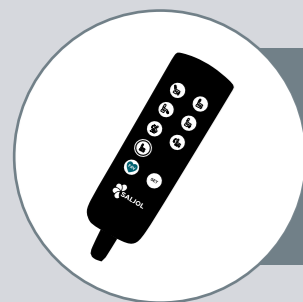

Stufenlose

Sitzneigungsverstellung

bis zu 108° kippbar

Club3
2.199 €

Farbkombinationen

Webstoff mittelgrau &
Kunstleder dunkelbraun

Microfaser beige &
Kunstleder dunkelbraun

- Lieblingsposition programmierbar
- beleuchtete Tasten
- Rückenlehne und Fußteil separat einstellbar