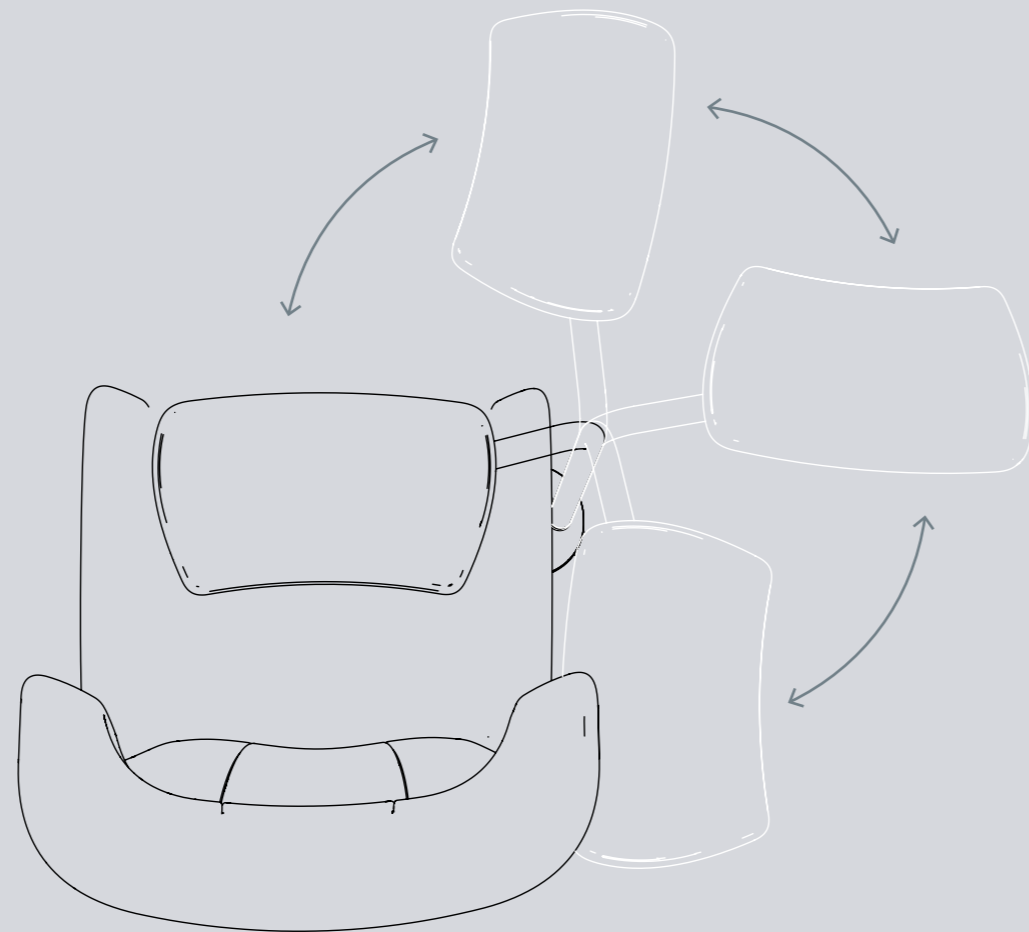

Der Schwenktisch für alle Club-Sessel

- die perfekte Ablage: hält bis zu 20 kg auf der Tischfläche
- sehr stabil und stützfest: Sie können sich mit bis zu 100 kg auf dem Rohr abstützen
- beim Benutzen der Aufstehfunktion dreht sich der Tisch automatisch zur Seite und kann so den Sessel nicht beschädigen
- mit Hilfe von zwei Ringen am Fuß des Tisches ist die Höhe der Ablage verstellbar
- wird fest am Sessel verschraubt, kann links und rechts montiert werden
- 270° schwenkbar, Schwenkradius 70 cm
- wischdesinfizierbar
- in heller und dunkler Holzoptik erhältlich

UVP: 299 €*

UVP: 299 €*

* alle Preise inkl. MwSt.

Tisch dreht bei der
Aufstehfunktion
automatisch zur Seite

Große Ablagefläche

Fest am Sessel verschraubt